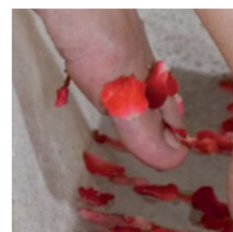

Welcome Personalizzato

Il Servizio di Ricambio Periodico di Tappeti Antipolvere Personalizzati

WELCOME PERSONALIZZATO

Tappeto barriera asciugapassi con grafica personalizzata con 51 colori a scelta

WELCOME PERSONALIZZATO